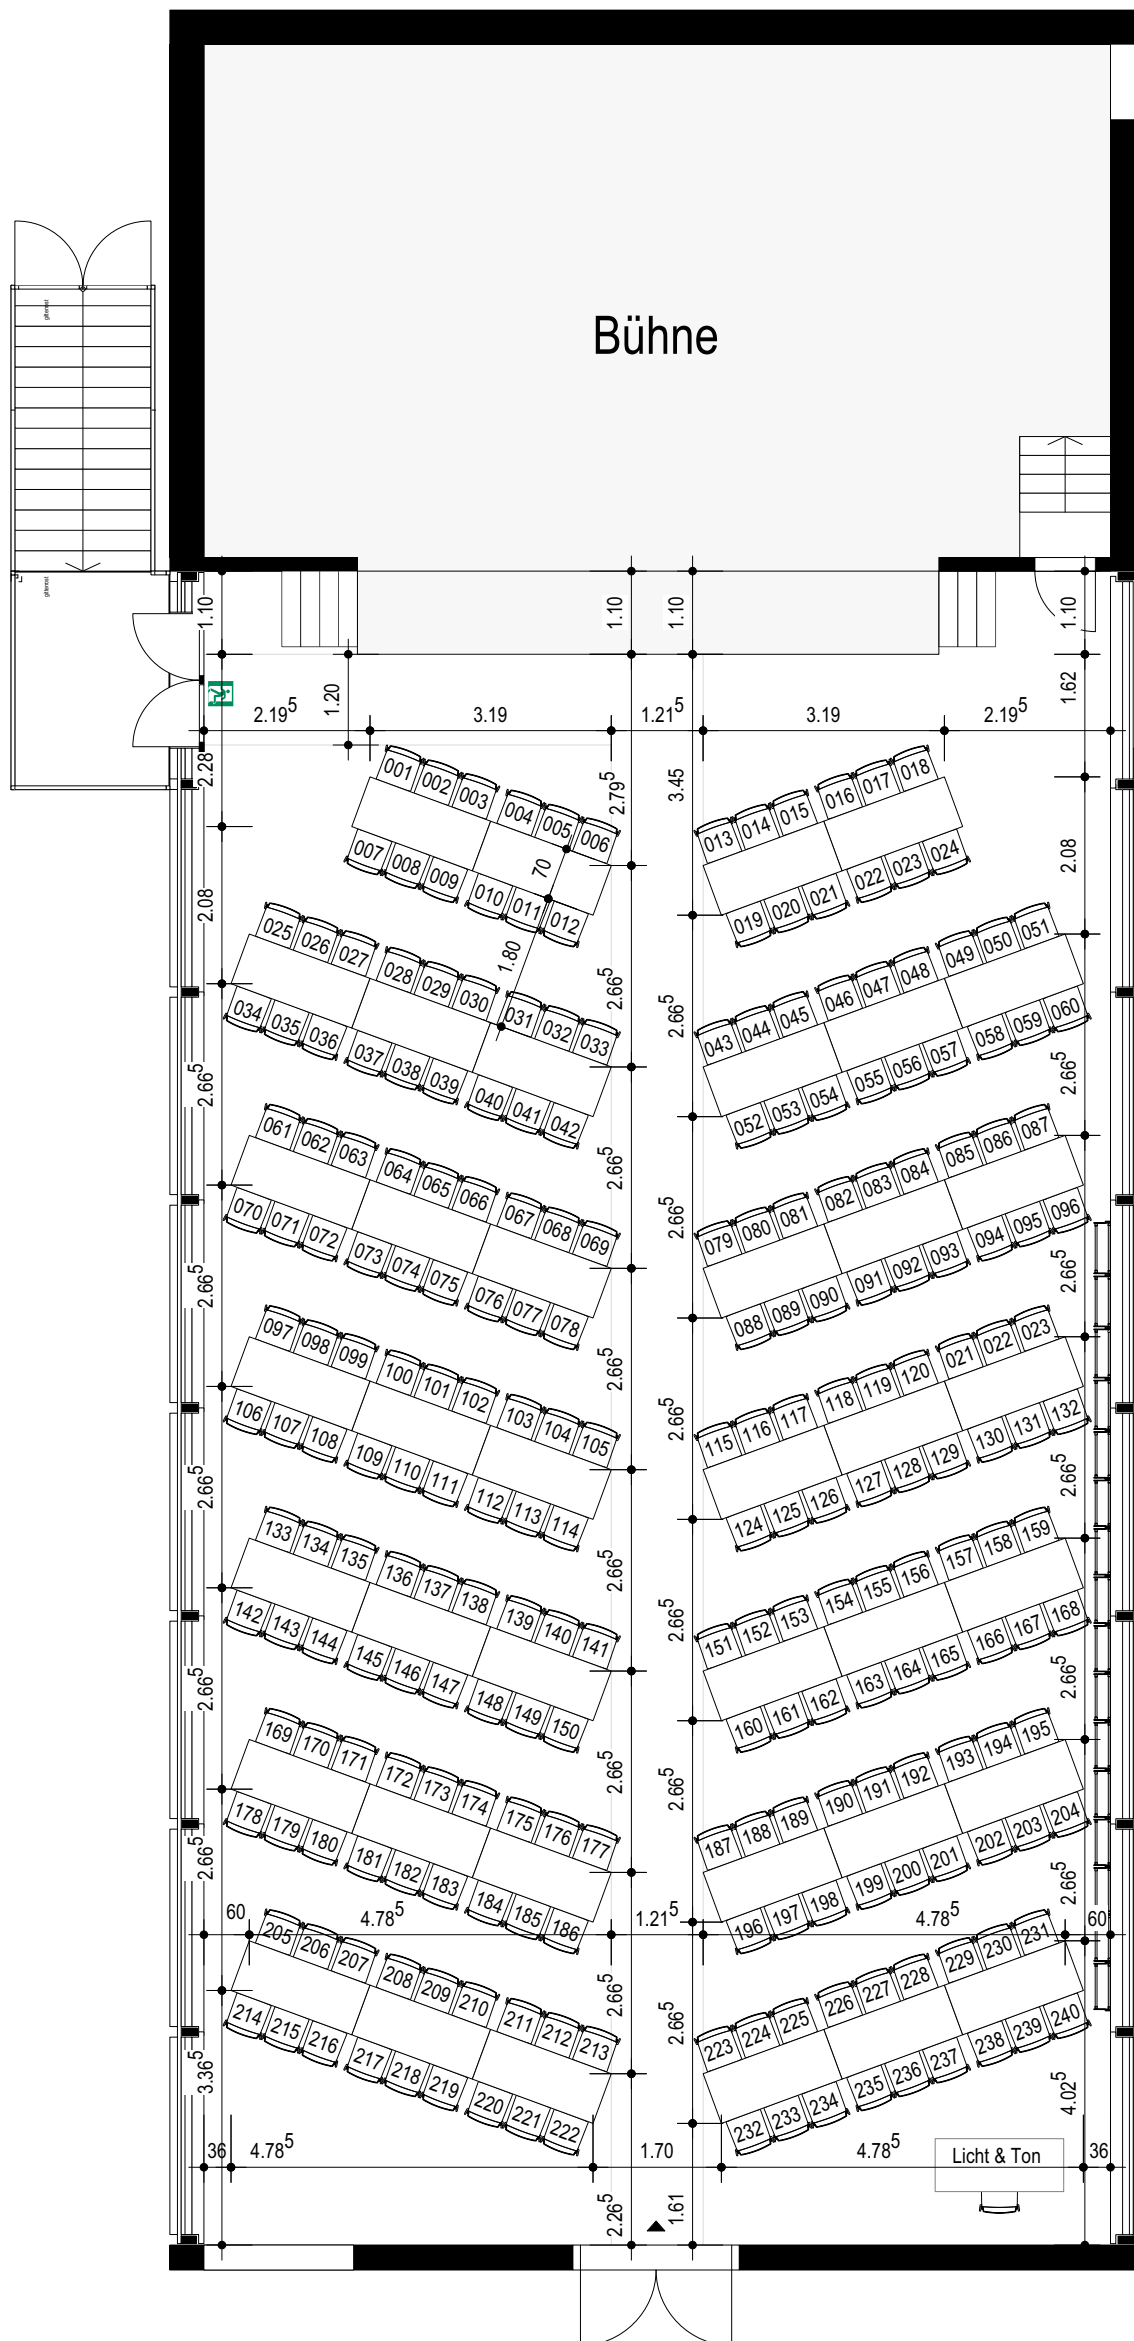

BESTUHLUNGSPPLAN MZH HÄRKINGEN

MASSSTAB: 1:100 | PLANGRÖSSE: A3

240 PLÄTZE