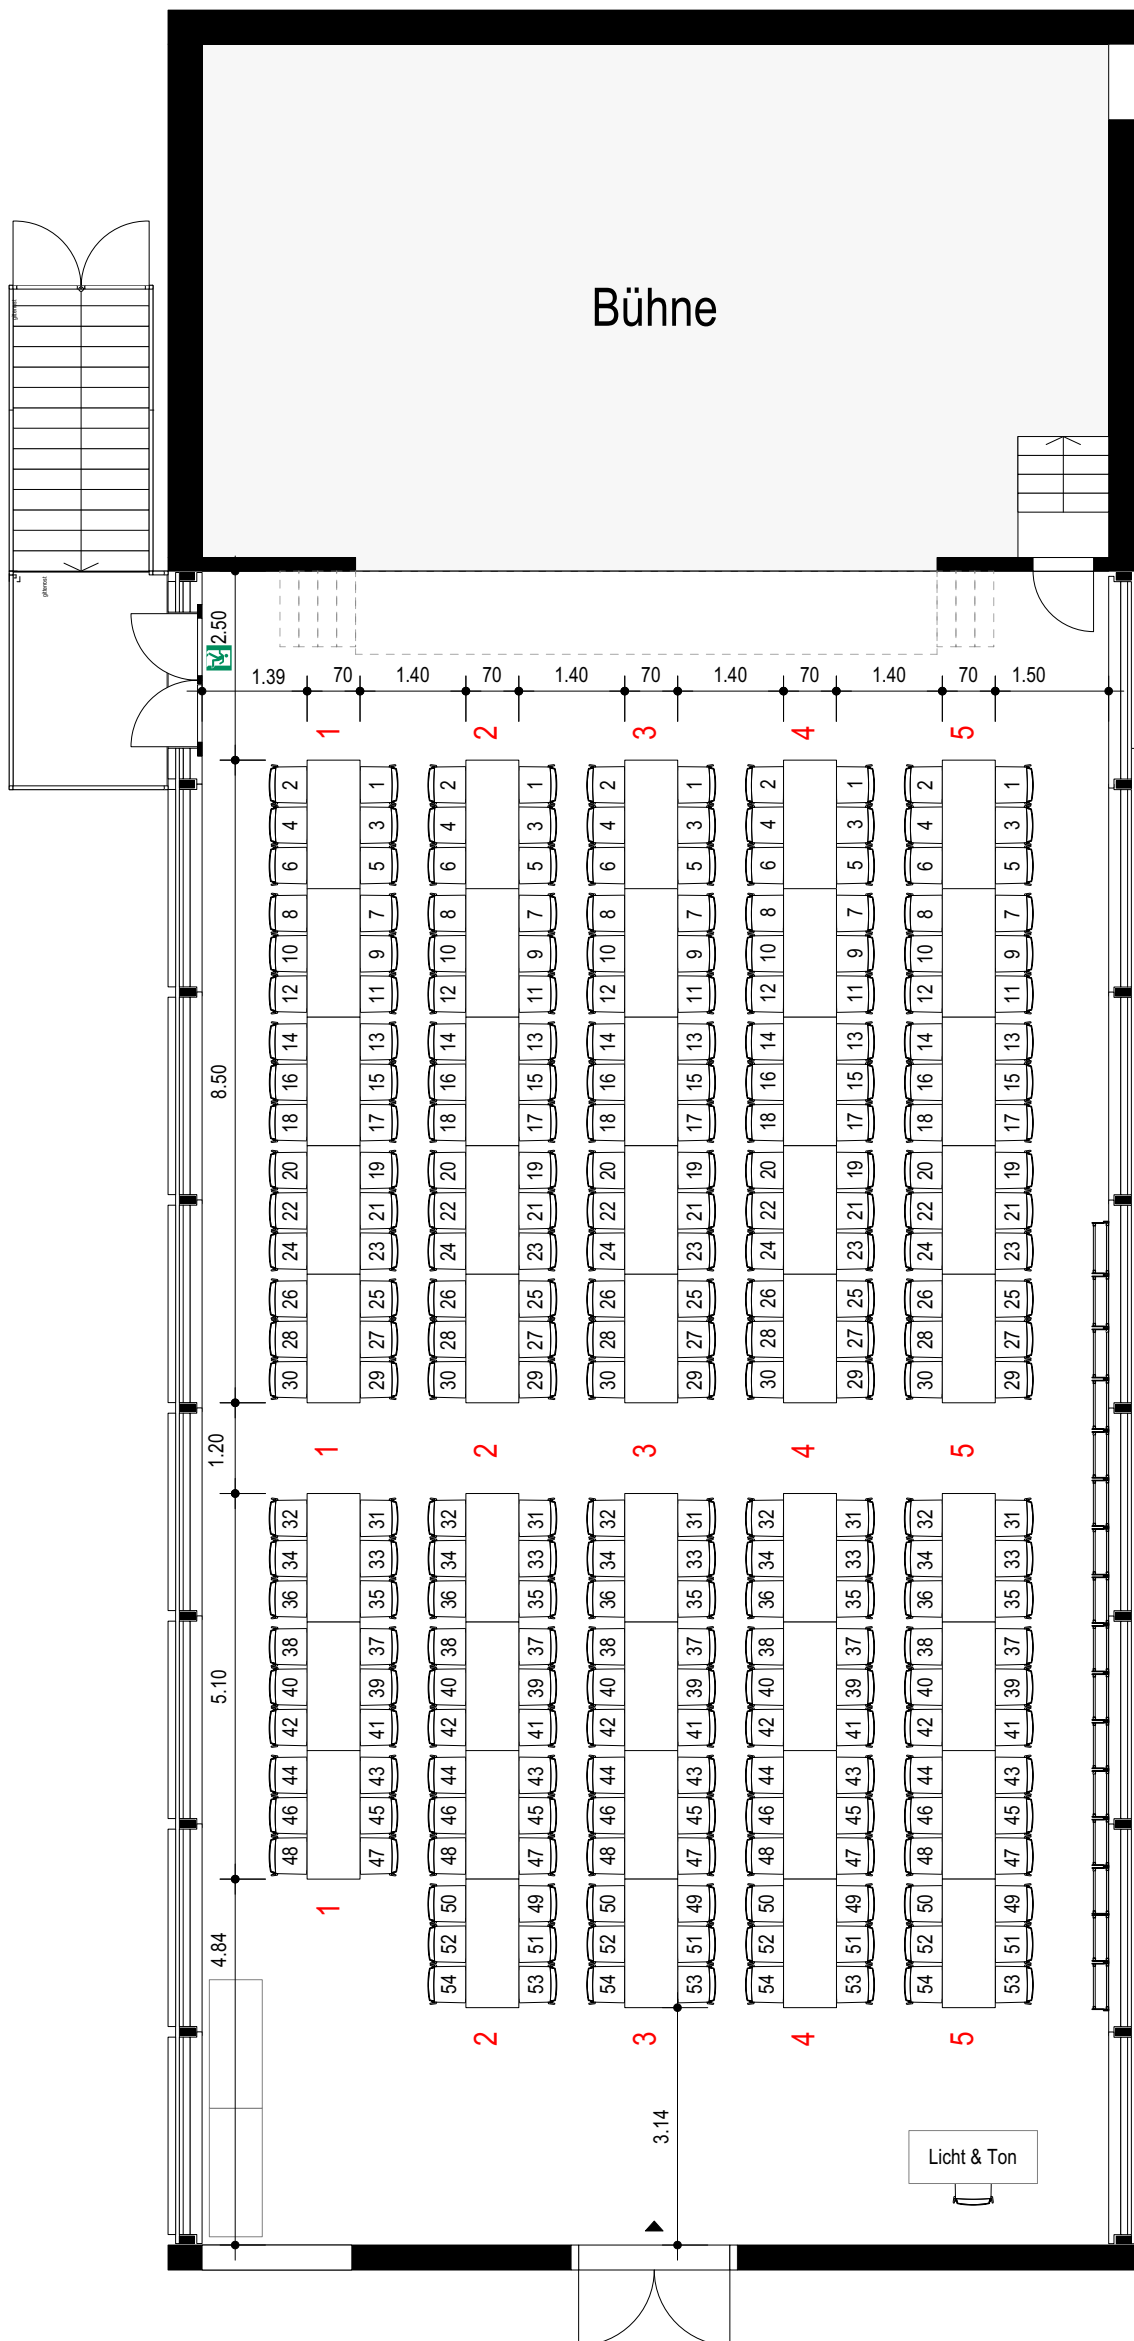

# BESTUHLUNGSPLAN MZH HÄRKINGEN

MASSSTAB: 1:100 | PLANGRÖSSE: A3

276 PLÄTZE

# BESTUHLUNGSPLAN MZH HÄRKINGEN

MASSSTAB: 1:100 | PLANGRÖSSE: A3

292 PLÄTZE

# BESTUHLUNGSPLAN MZH HÄRKINGEN

MASSSTAB: 1:100 | PLANGRÖSSE: A3

210 PLÄTZE

# BESTUHLUNGSPLAN MZH HÄRKINGEN

MASSTAB: 1:100 | PLANGRÖSSE: A3