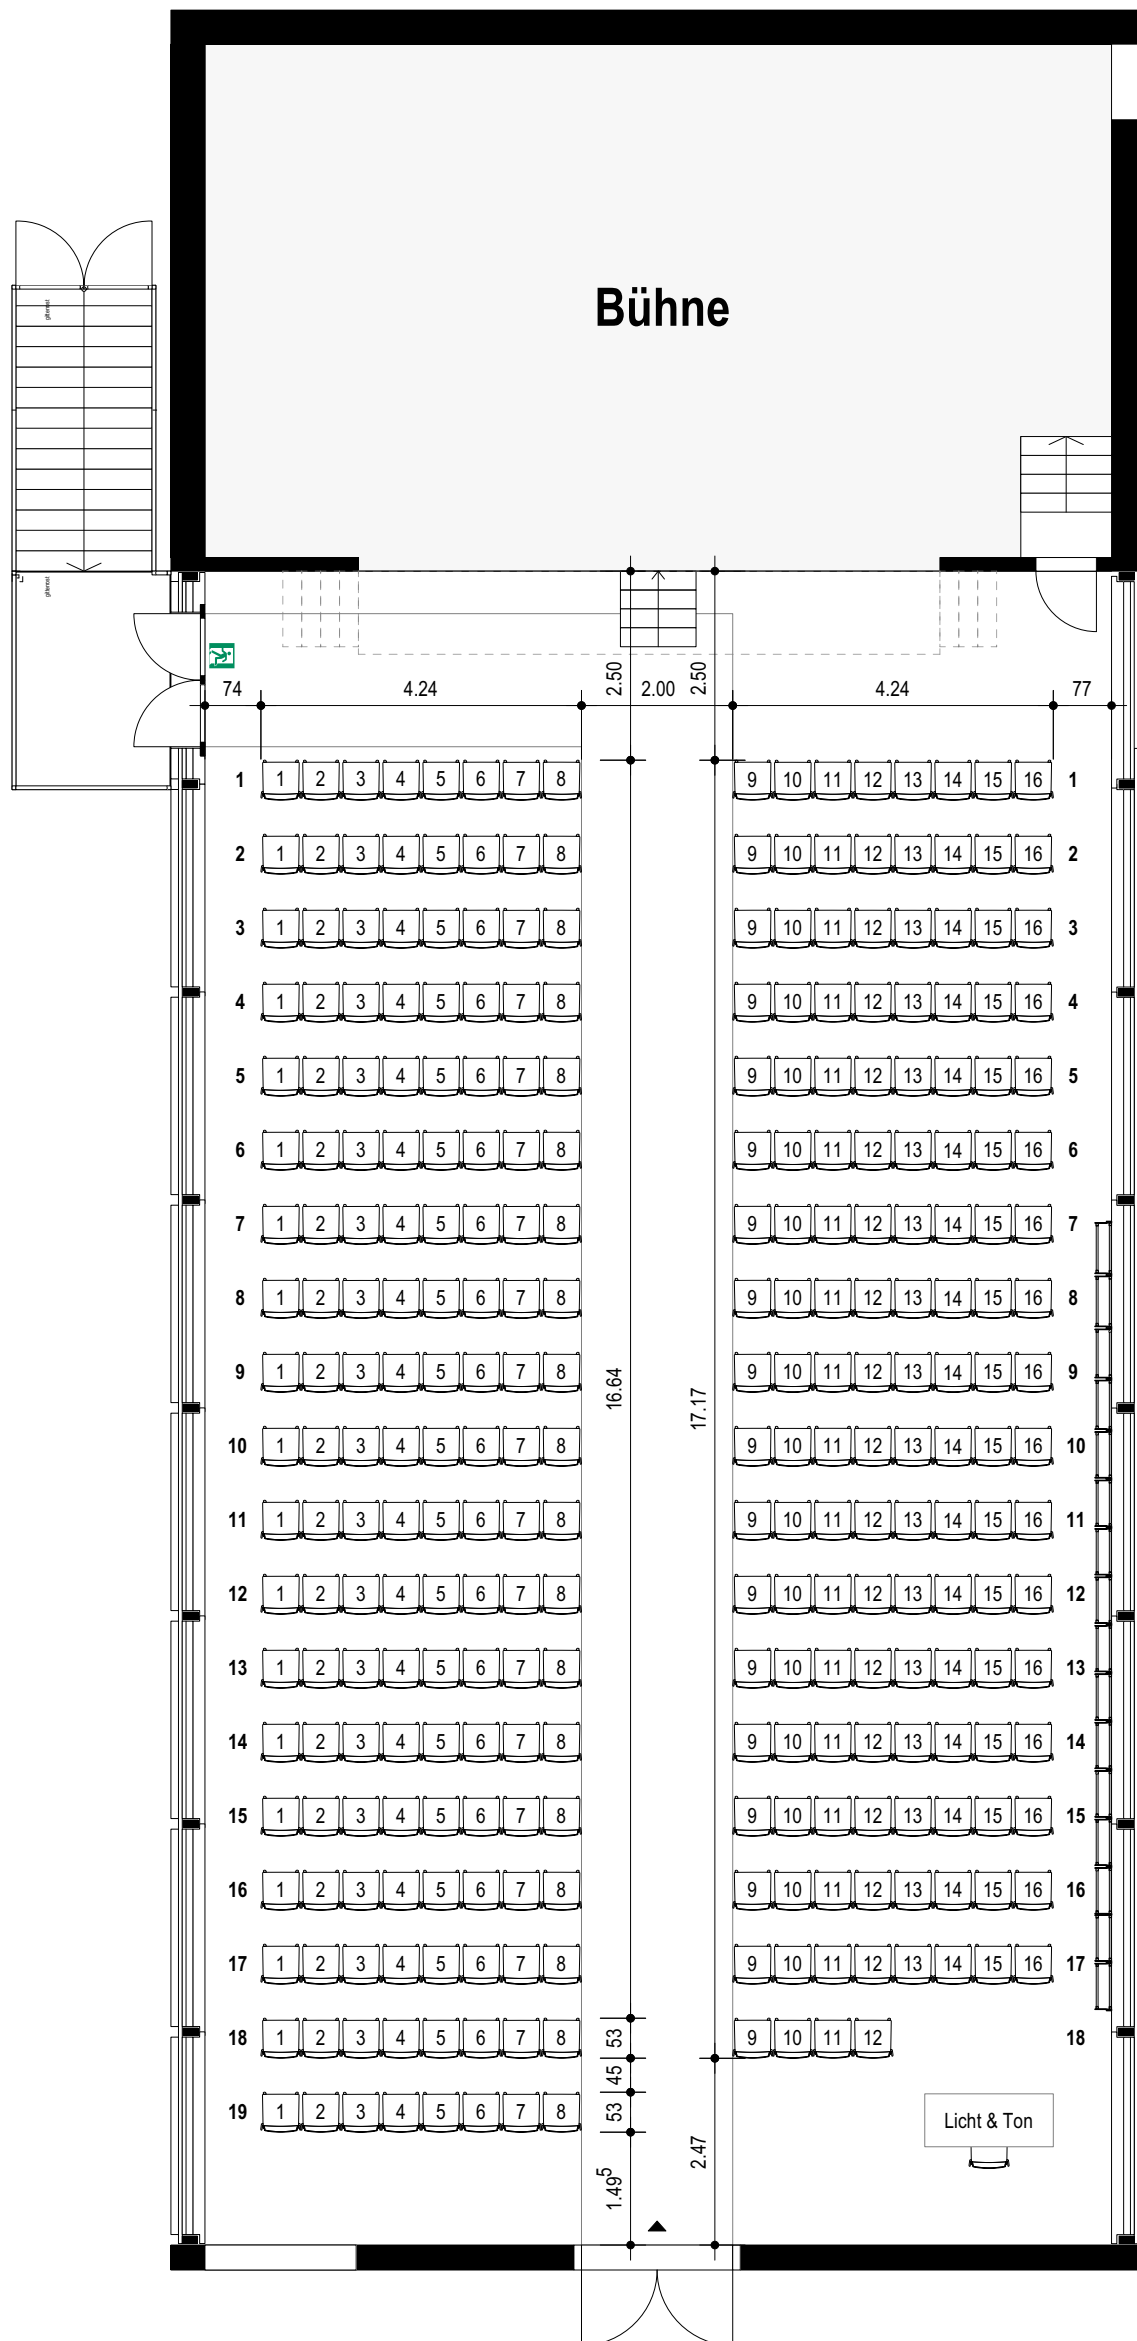

# BESTUHLUNGSPLAN MZH HÄRKINGEN

MASSSTAB: 1:100 | PLANGRÖSSE: A3

276 PLÄTZE

# BESTUHLUNGSPLAN MZH HÄRKINGEN

MASSSTAB: 1:100 | PLANGRÖSSE: A3

292 PLÄTZE

# BESTUHLUNGSPLAN MZH HÄRKINGEN

MASSSTAB: 1:100 | PLANGRÖSSE: A3

210 PLÄTZE

# BESTUHLUNGSPLAN MZH HÄRKINGEN

MASSTAB: 1:100 | PLANGRÖSSE: A3