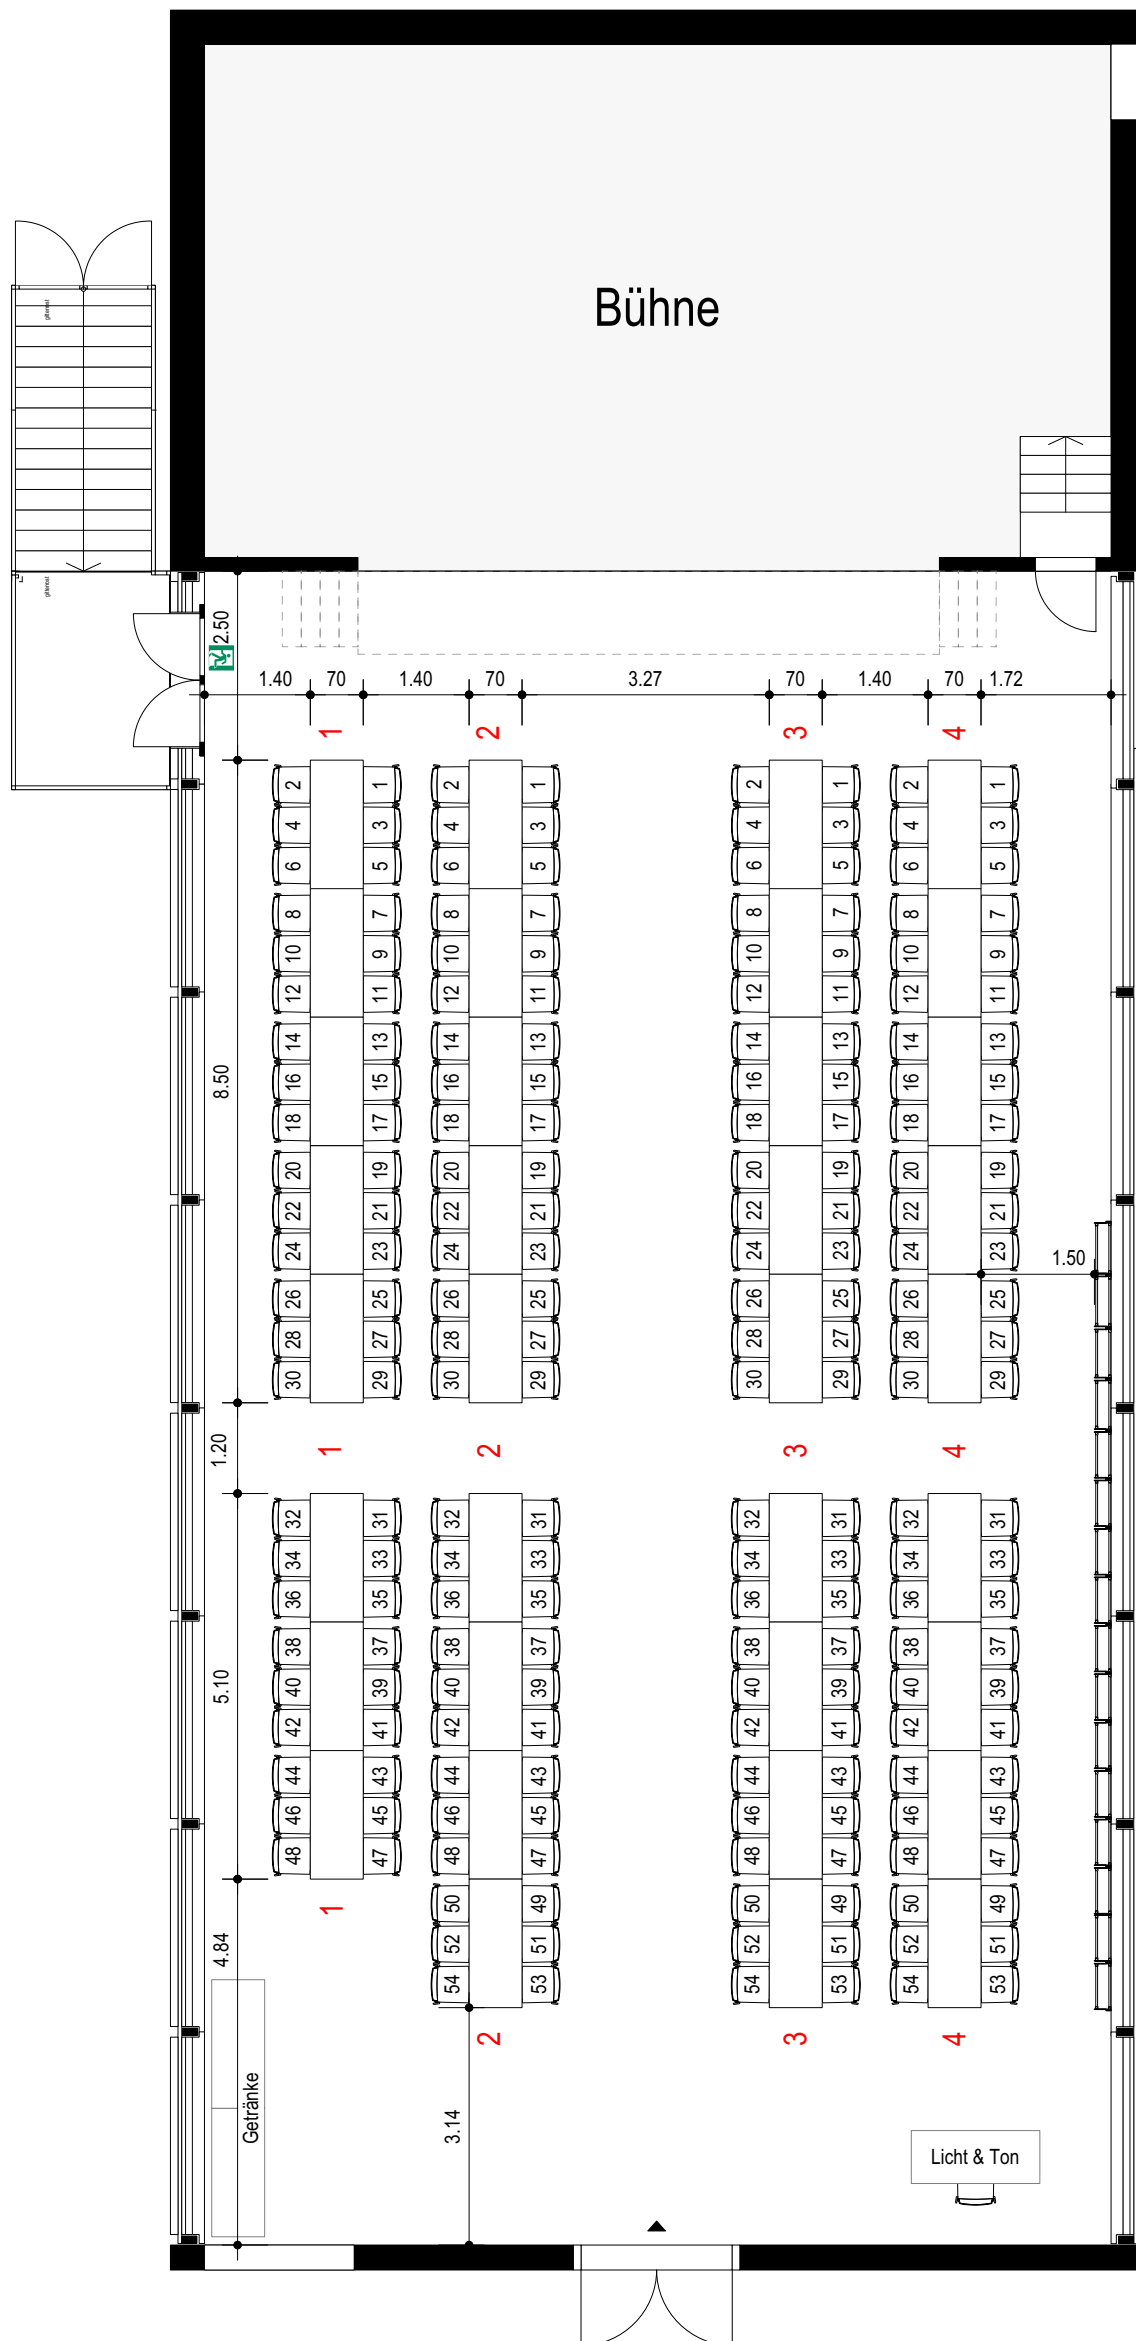

# BESTUHLUNGSPLAN MZH HÄRKINGEN

MASSSTAB: 1:100 | PLANGRÖSSE: A3

276 PLÄTZE

# BESTUHLUNGSPLAN MZH HÄRKINGEN

MASSSTAB: 1:100 | PLANGRÖSSE: A3

292 PLÄTZE

# BESTUHLUNGSPLAN MZH HÄRKINGEN

MASSSTAB: 1:100 | PLANGRÖSSE: A3

210 PLÄTZE

# BESTUHLUNGSPLAN MZH HÄRKINGEN

MASSTAB: 1:100 | PLANGRÖSSE: A3