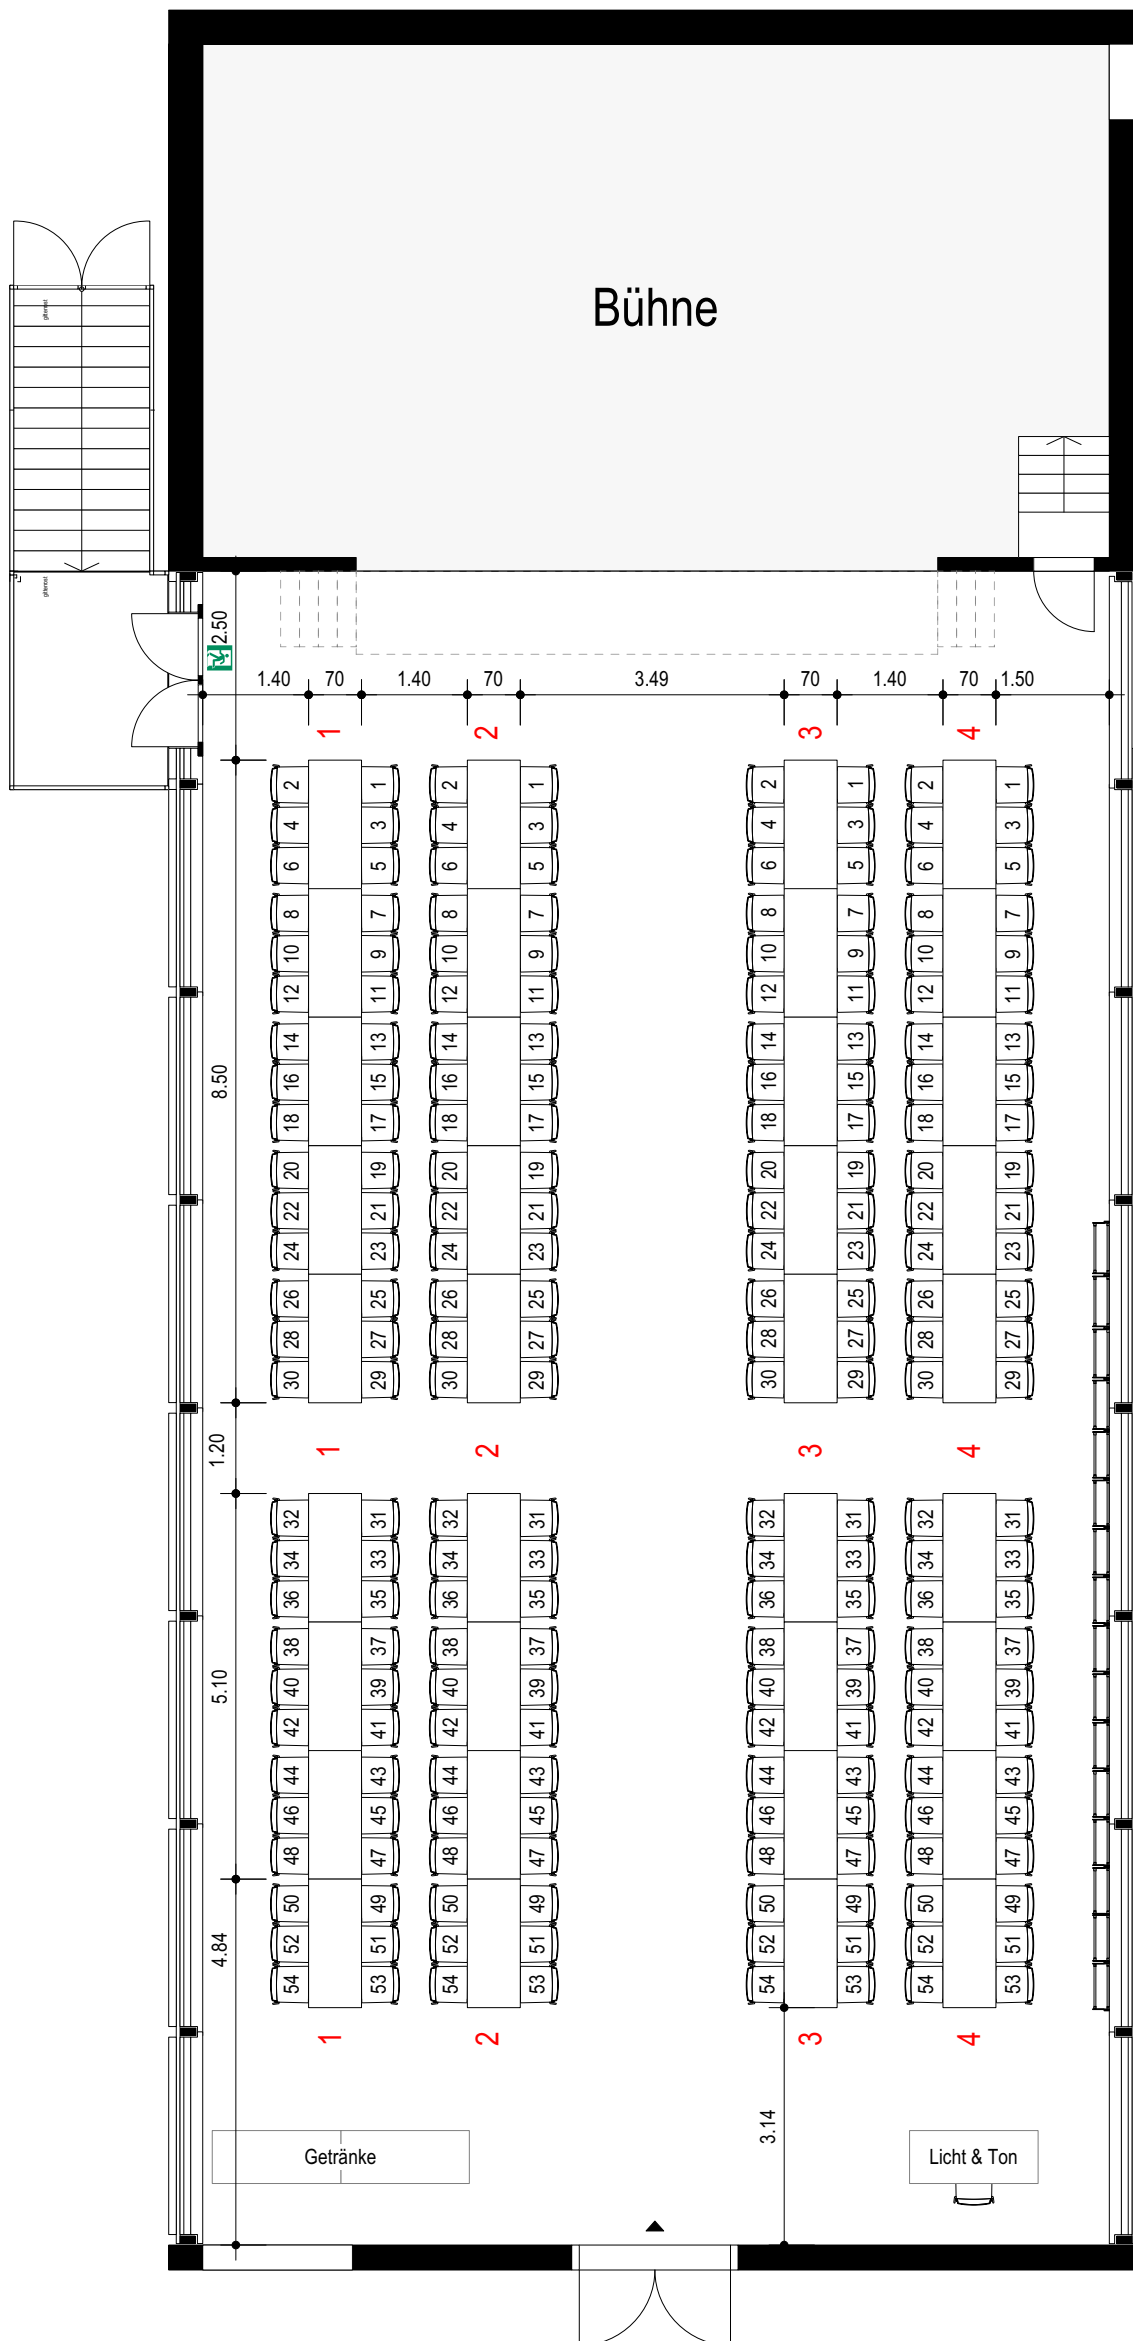

BESTUHLUNGSPLAN MZH HÄRKINGEN

MASSSTAB: 1:100 | PLANGRÖSSE: A3

216 PLÄTZE