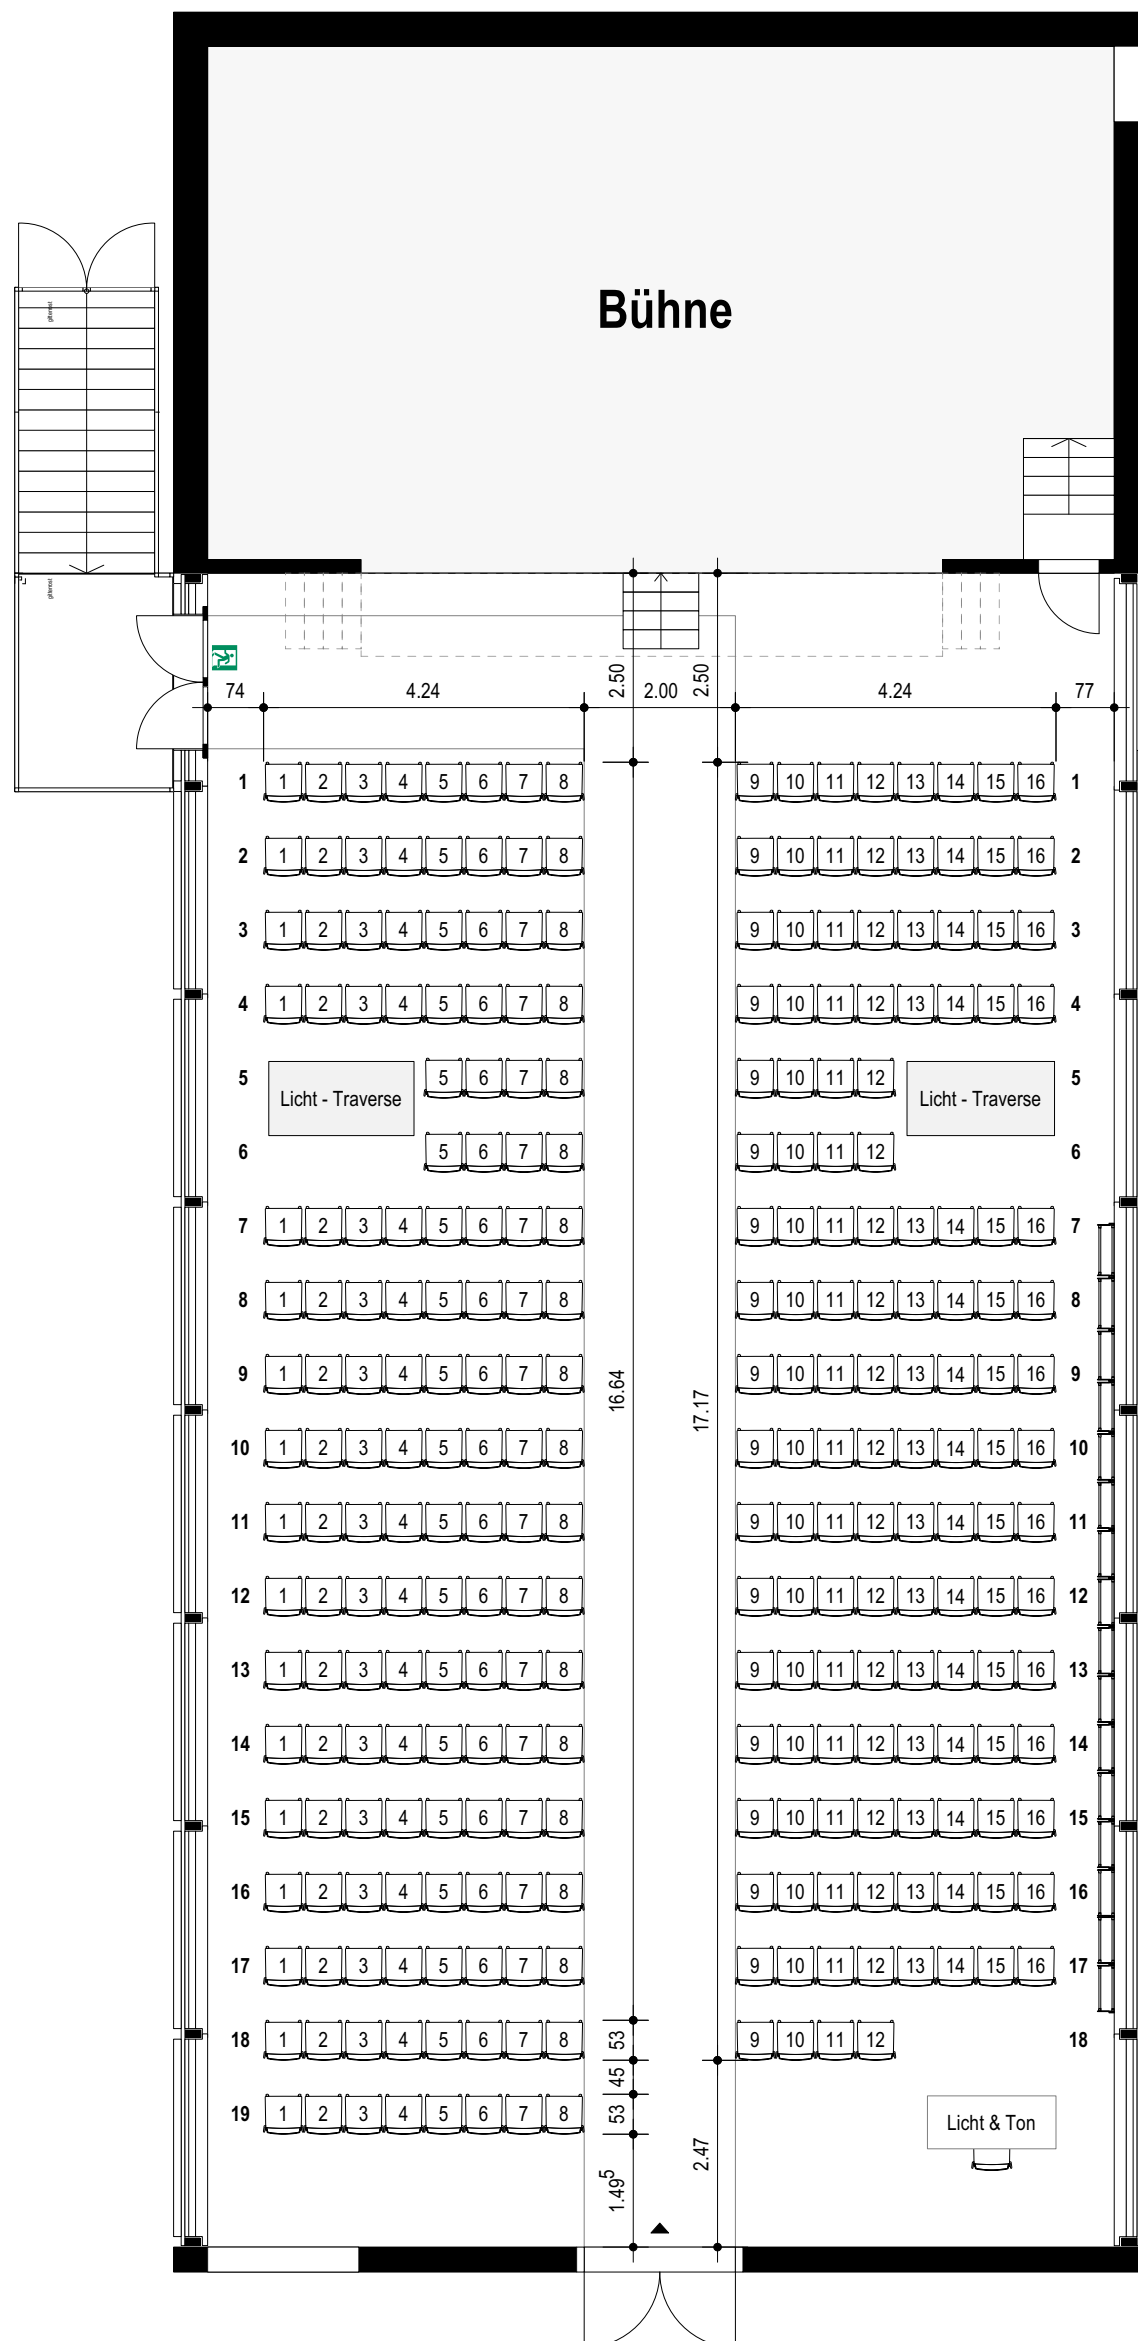

# BESTUHLUNGSPLAN MZH HÄRKINGEN

MASSSTAB: 1:100 | PLANGRÖSSE: A3

276 PLÄTZE

# BESTUHLUNGSPLAN MZH HÄRKINGEN

MASSSTAB: 1:100 | PLANGRÖSSE: A3

292 PLÄTZE

# BESTUHLUNGSPLAN MZH HÄRKINGEN

MASSSTAB: 1:100 | PLANGRÖSSE: A3

210 PLÄTZE

# BESTUHLUNGSPLAN MZH HÄRKINGEN

MASSTAB: 1:100 | PLANGRÖSSE: A3