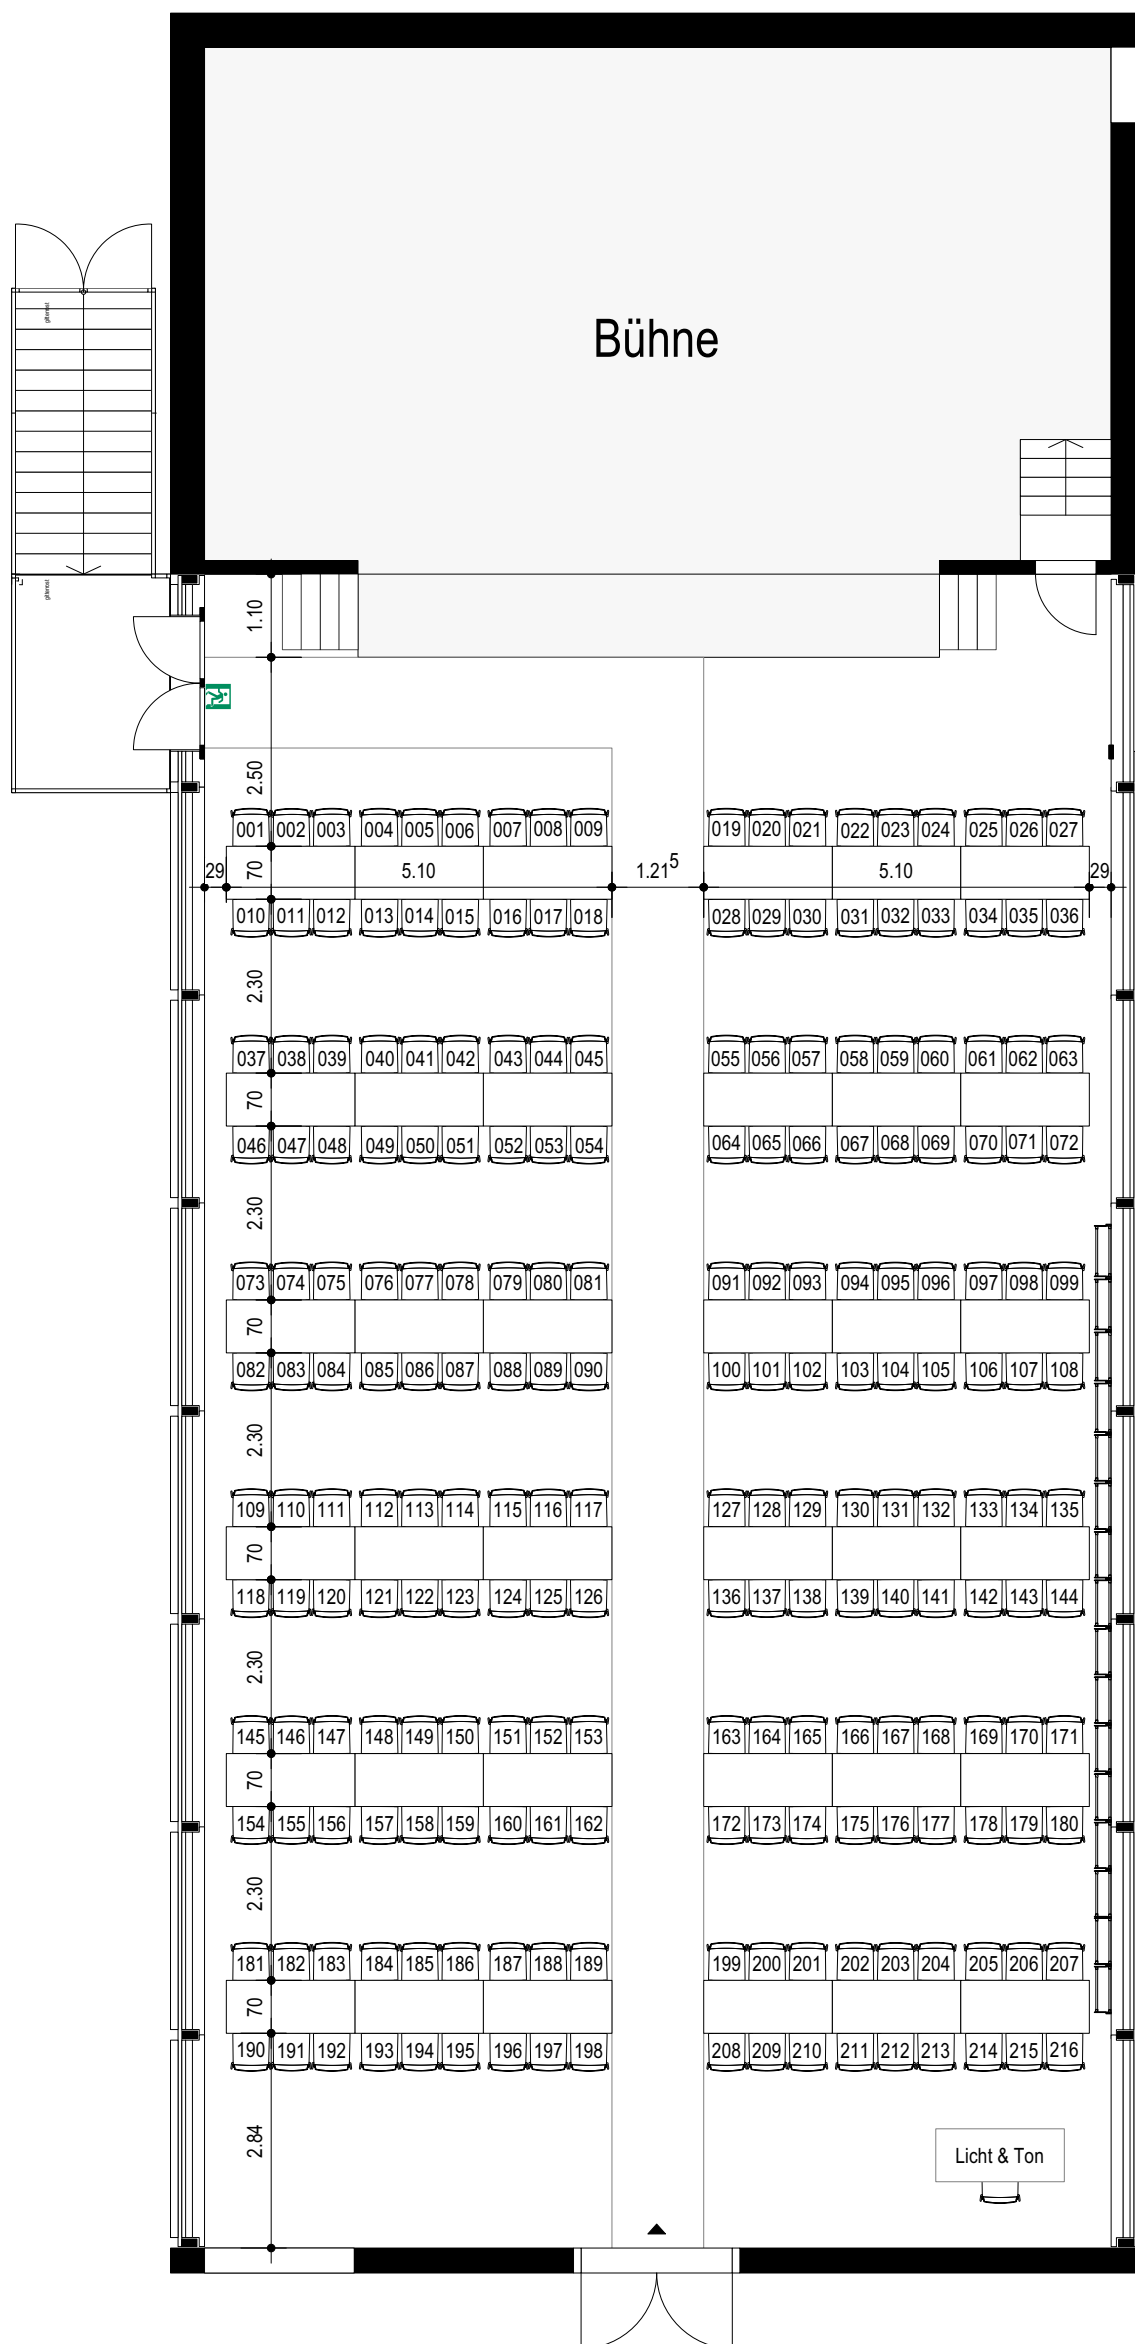

BESTUHLUNGSPLAN MZH HÄRKINGEN

MASSSTAB: 1:100 | PLANGRÖSSE: A3

216 PLÄTZE