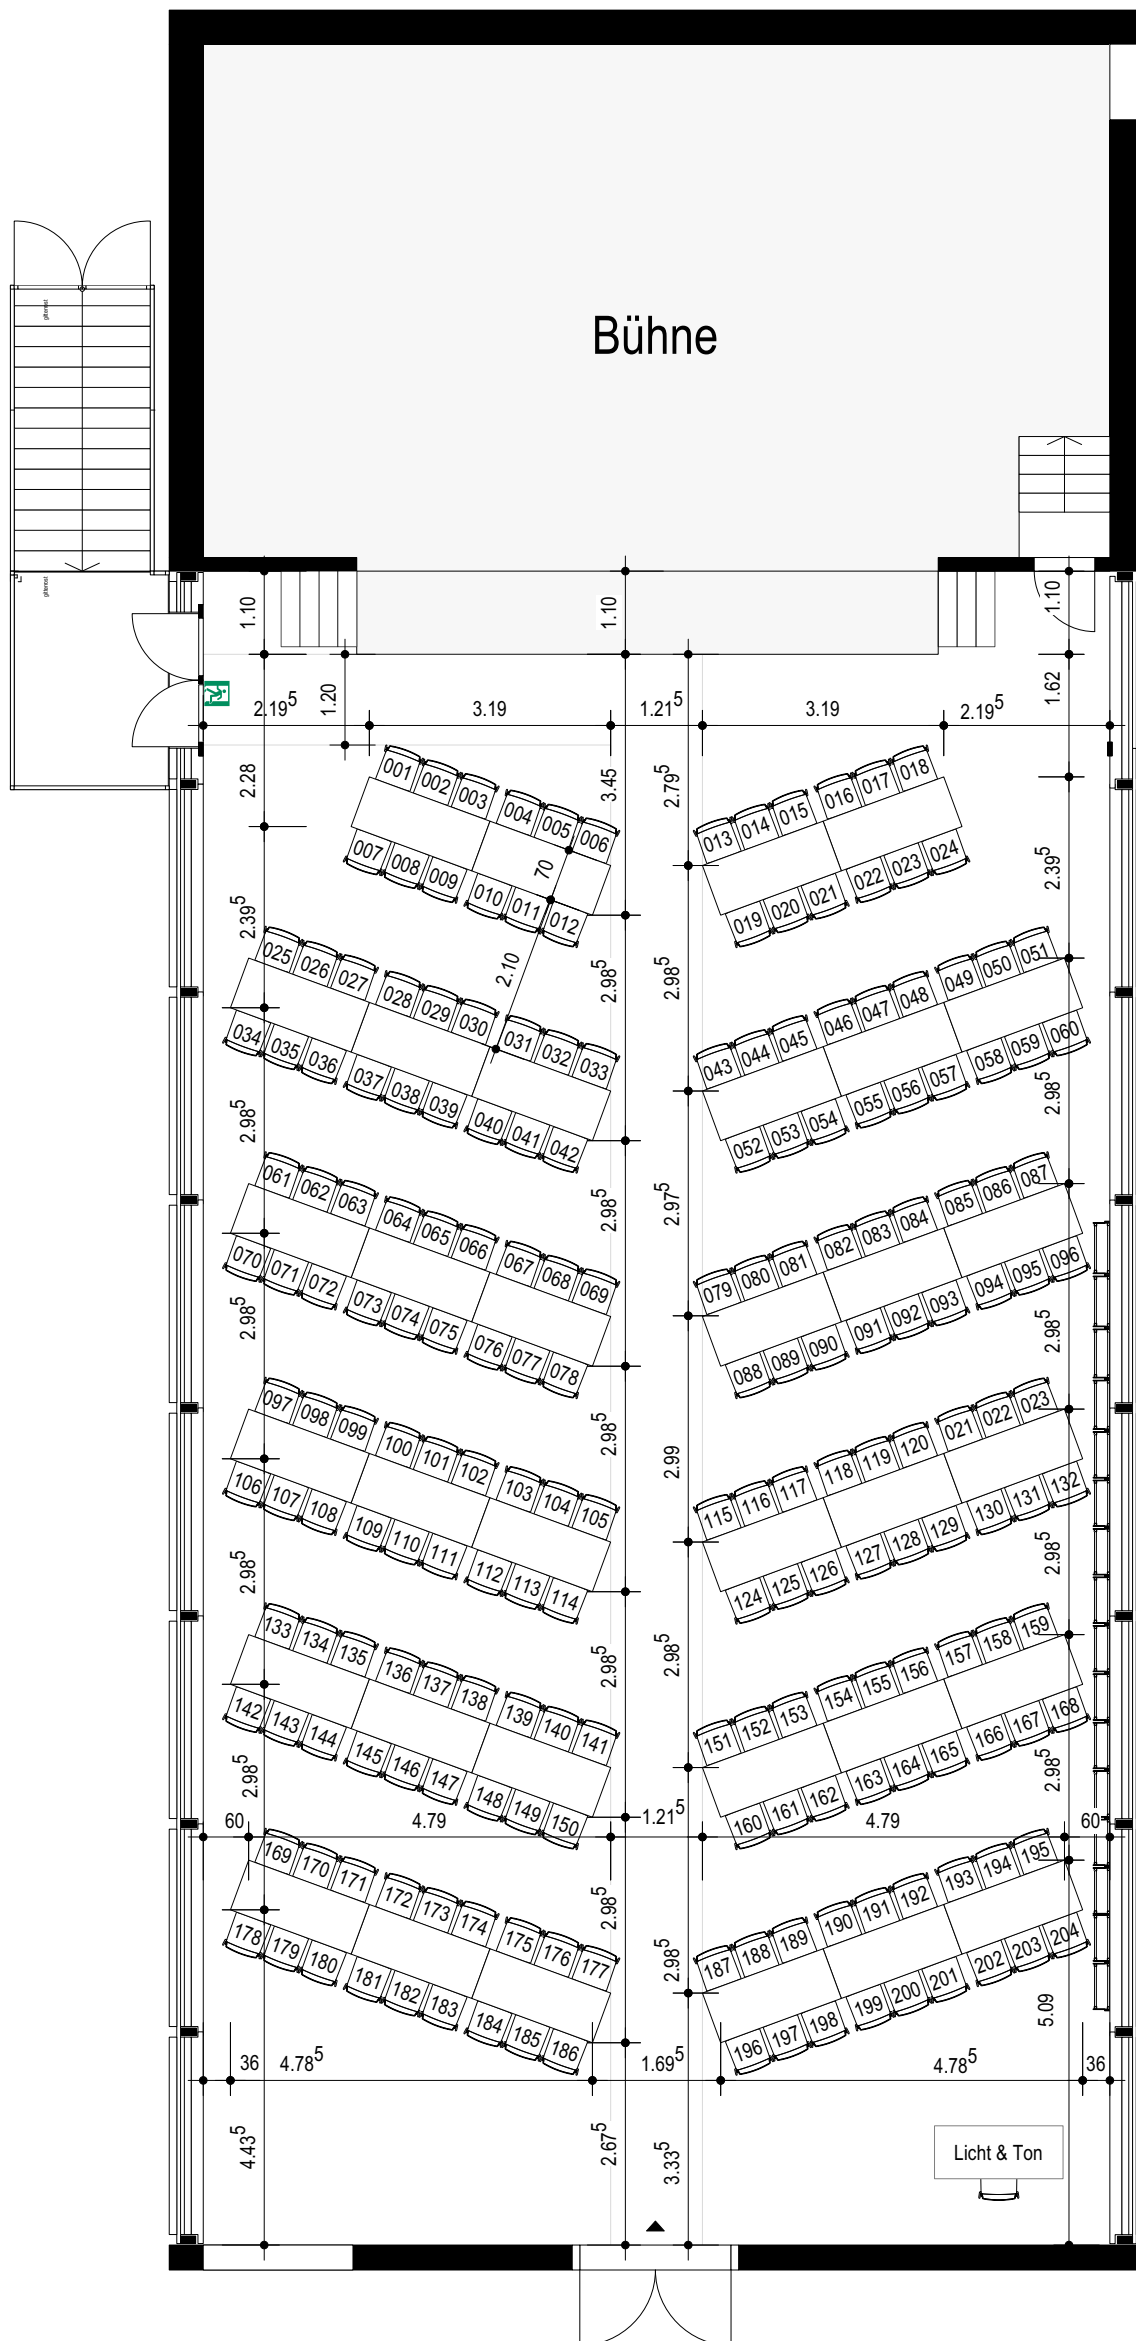

BESTUHLUNGSPLAN MZH HÄRKINGEN

MASSSTAB: 1:100 | PLANGRÖSSE: A3

204 PLÄTZE