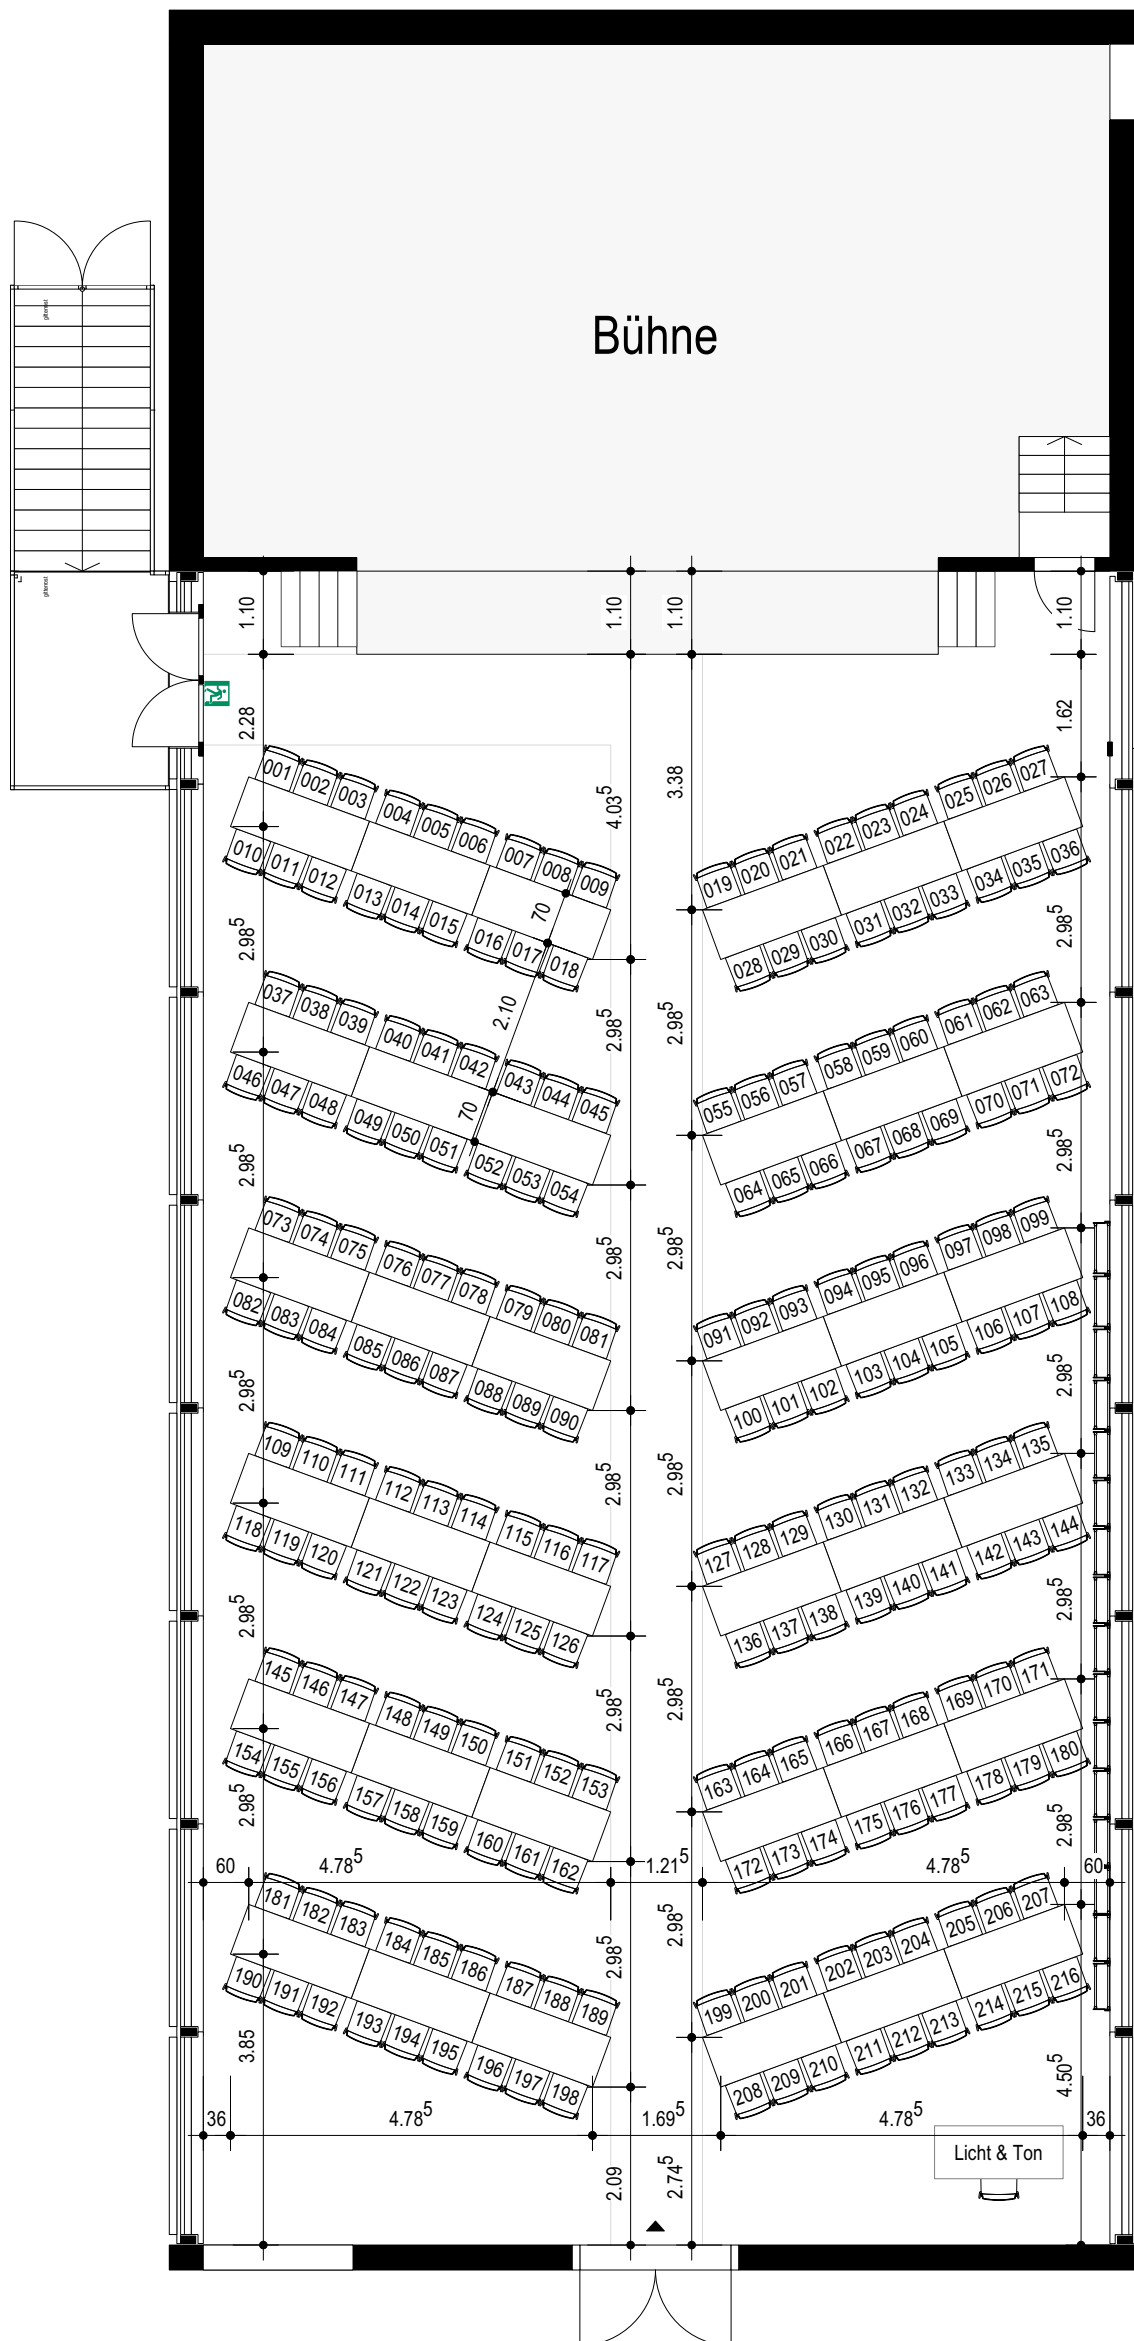

BESTUHLUNGSPLAN MZH HÄRKINGEN

MASSTAB: 1:100 | PLANGRÖSSE: A3

216 PLÄTZE